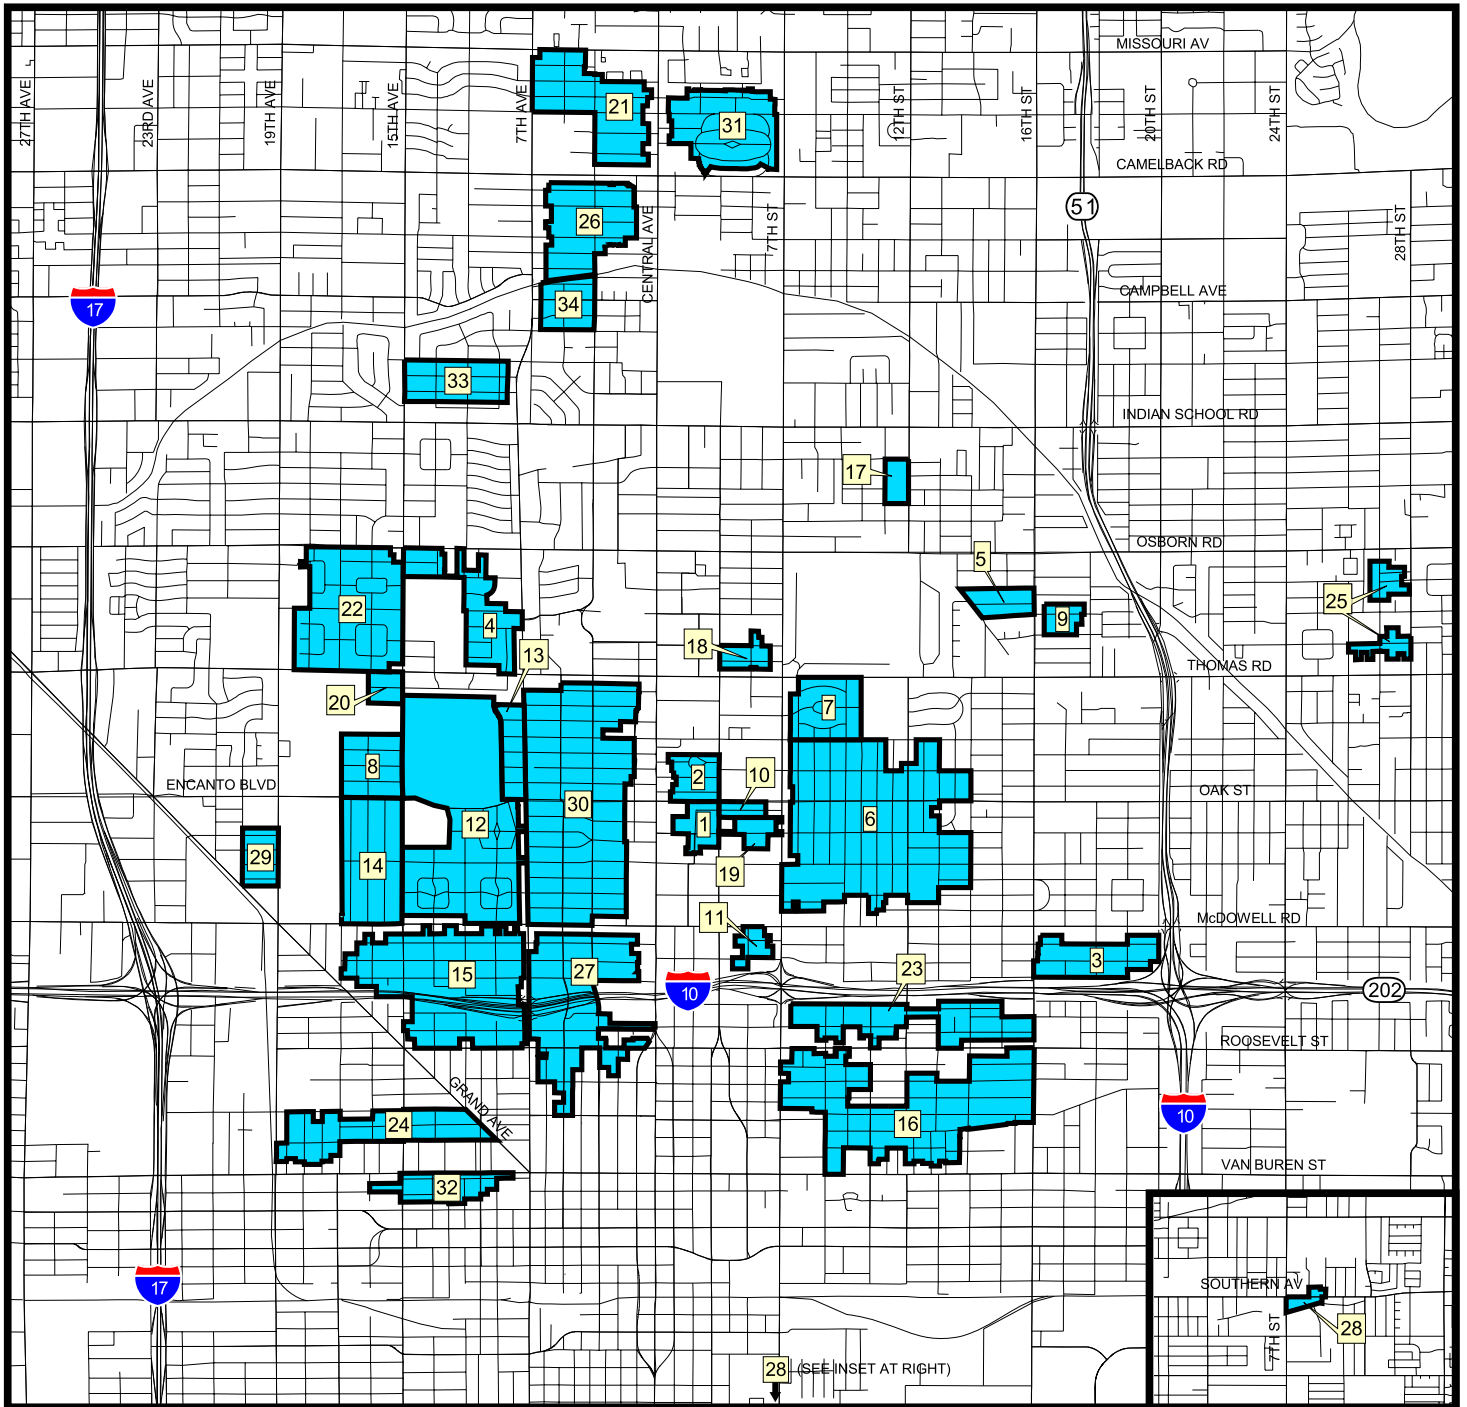

# RESIDENTIAL DISTRICTS

## Phoenix Historic Property Register

- |                       |                     |                        |
|-----------------------|---------------------|------------------------|
| 1. Alvarado           | 13. Encanto Vista   | 24. Oakland            |
| 2. Ashland Place      | 14. Fairview Place  | 25. Phoenix Homesteads |
| 3. Brentwood          | 15. F.Q. Story      | 26. Pierson Place      |
| 4. Campus Vista       | 16. Garfield        | 27. Roosevelt          |
| 5. Cheery Lynn        | 17. Idylwilde Park  | 28. Roosevelt Park     |
| 6. Coronado           | 18. La Hacienda     | 29. Villa Verde        |
| 7. Country Club Park  | 19. Los Olivos      | 30. Willo              |
| 8. Del Norte Place    | 20. Margarita Place | 31. Windsor Square     |
| 9. Earl Place         | 21. Medlock Place   | 32. Woodland           |
| 10. East Alvarado     | 22. North Encanto   | 33. Woodlea            |
| 11. East Evergreen    | 23. North Garfield  | 34. Yapple Park        |
| 12. Encanto-Palmcroft |                     |                        |